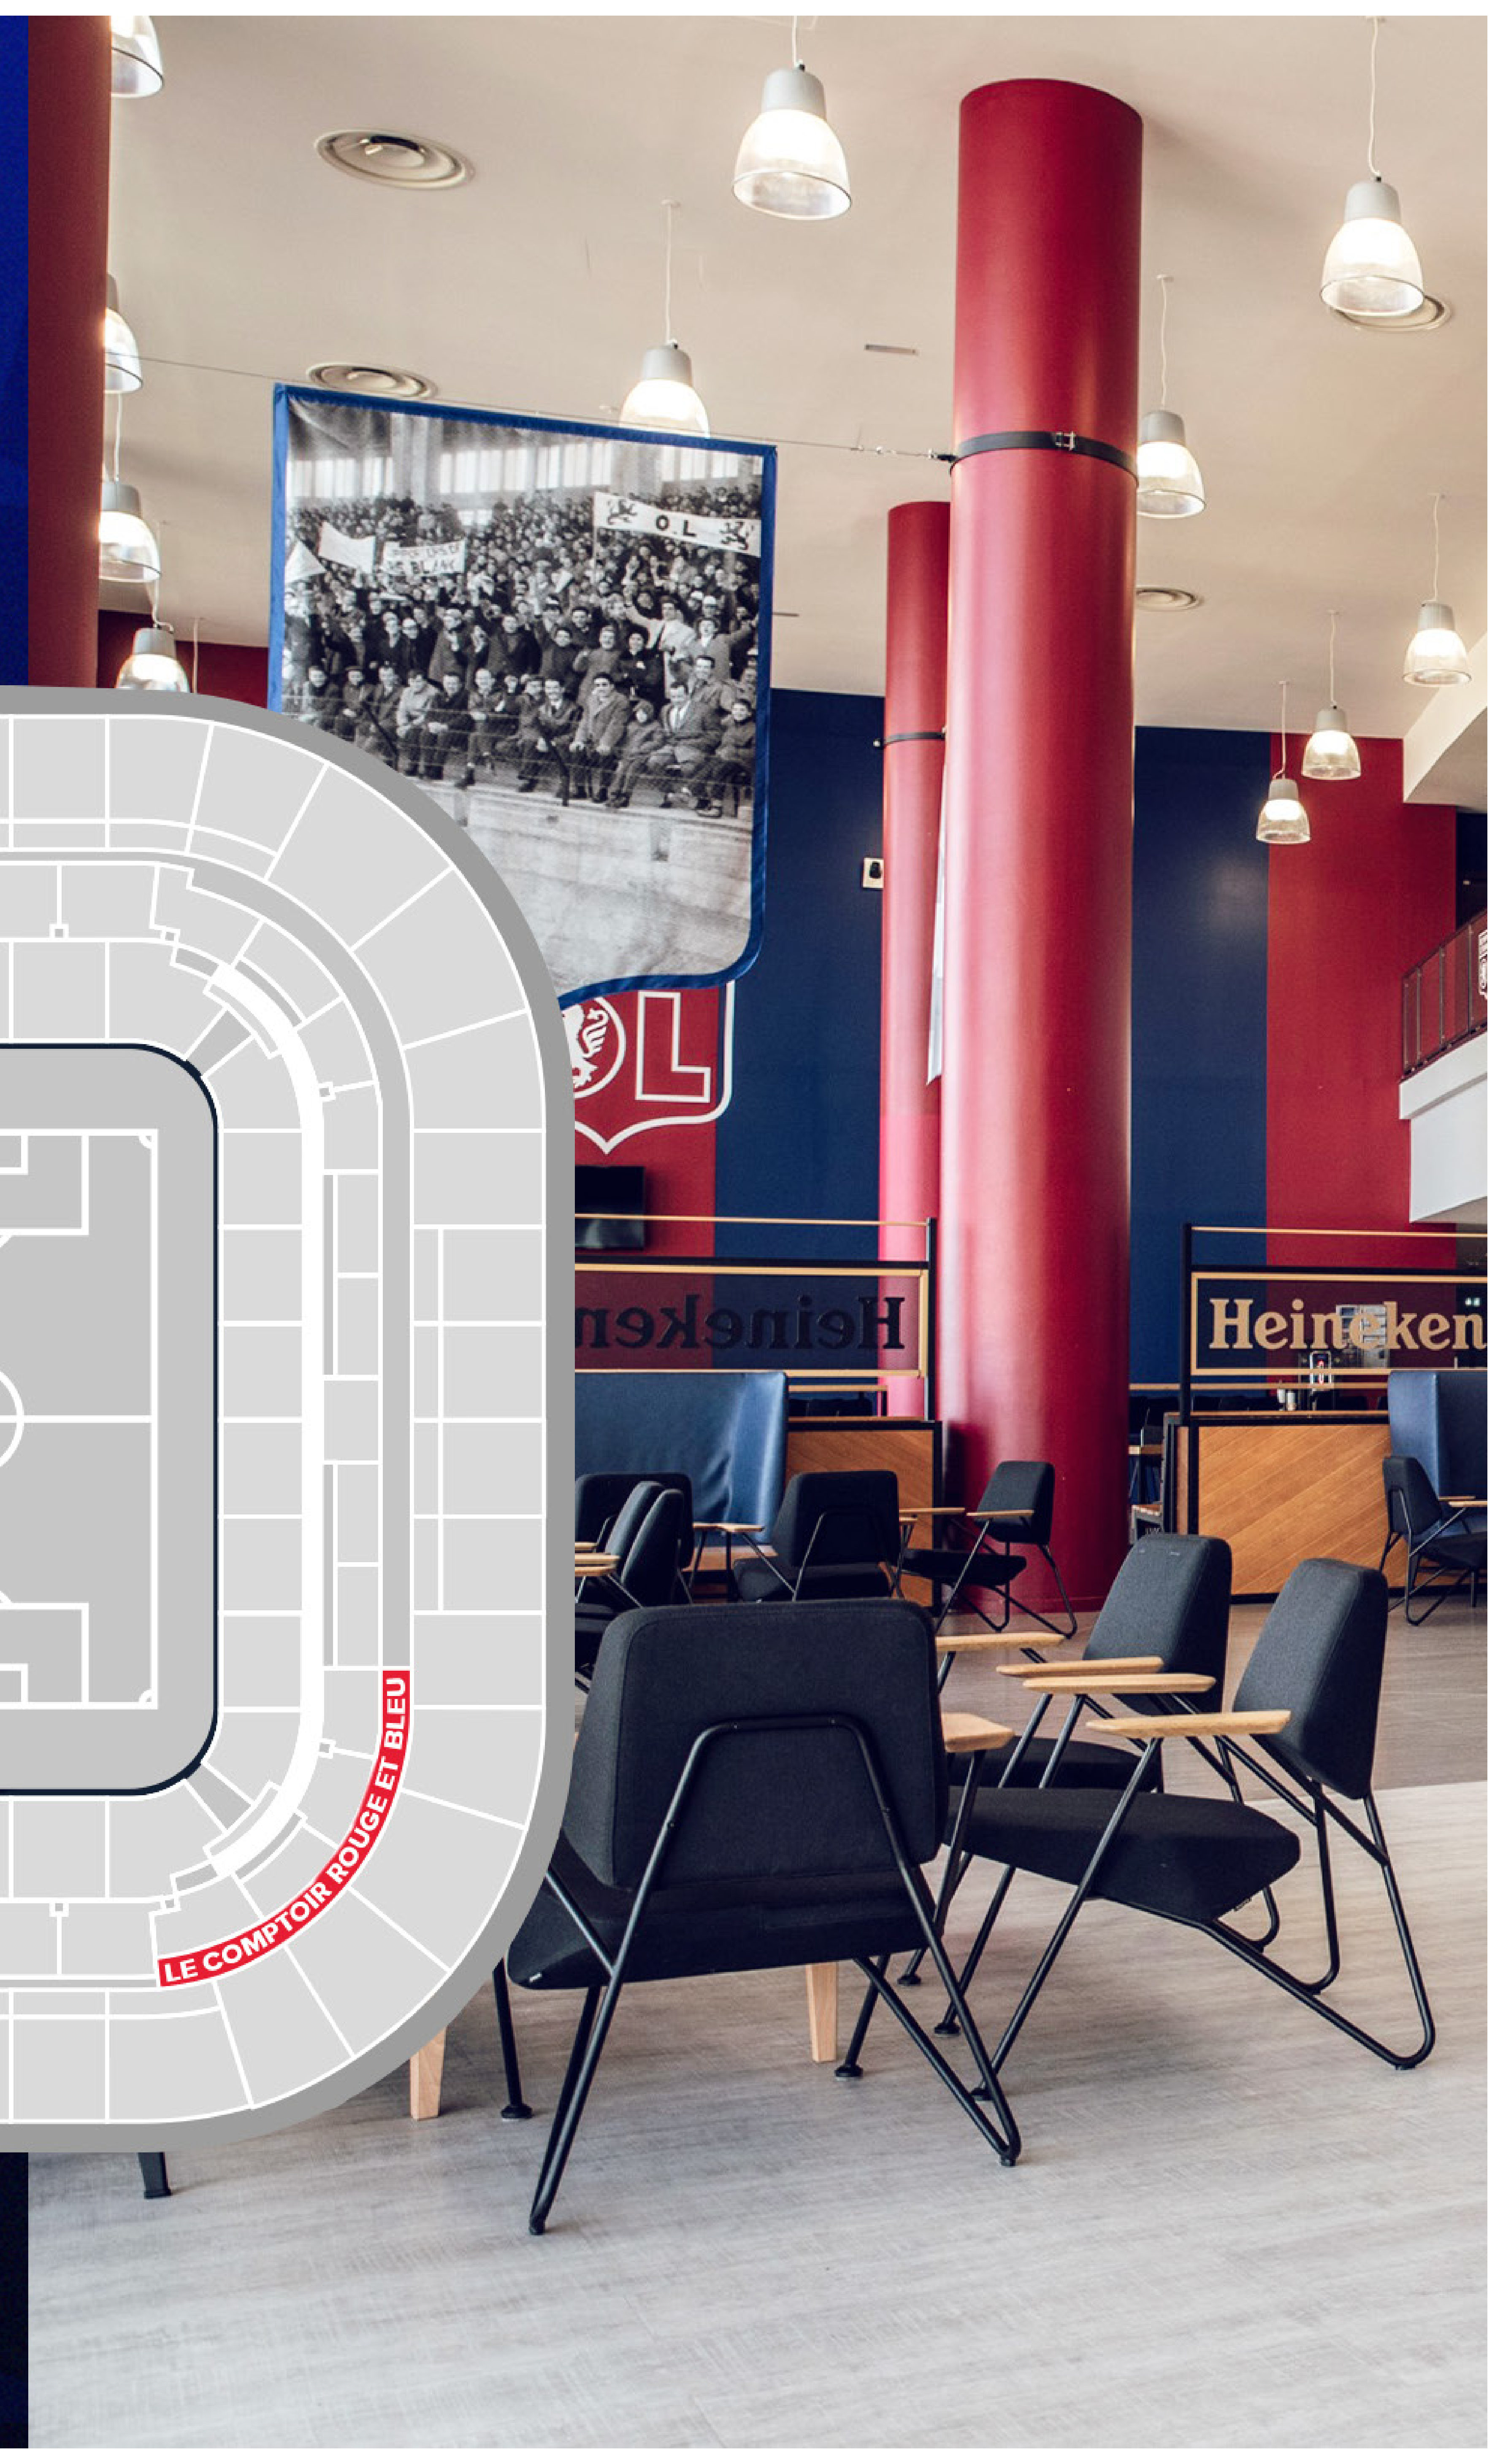

LE COMPTOIR ROUGE ET BLEU