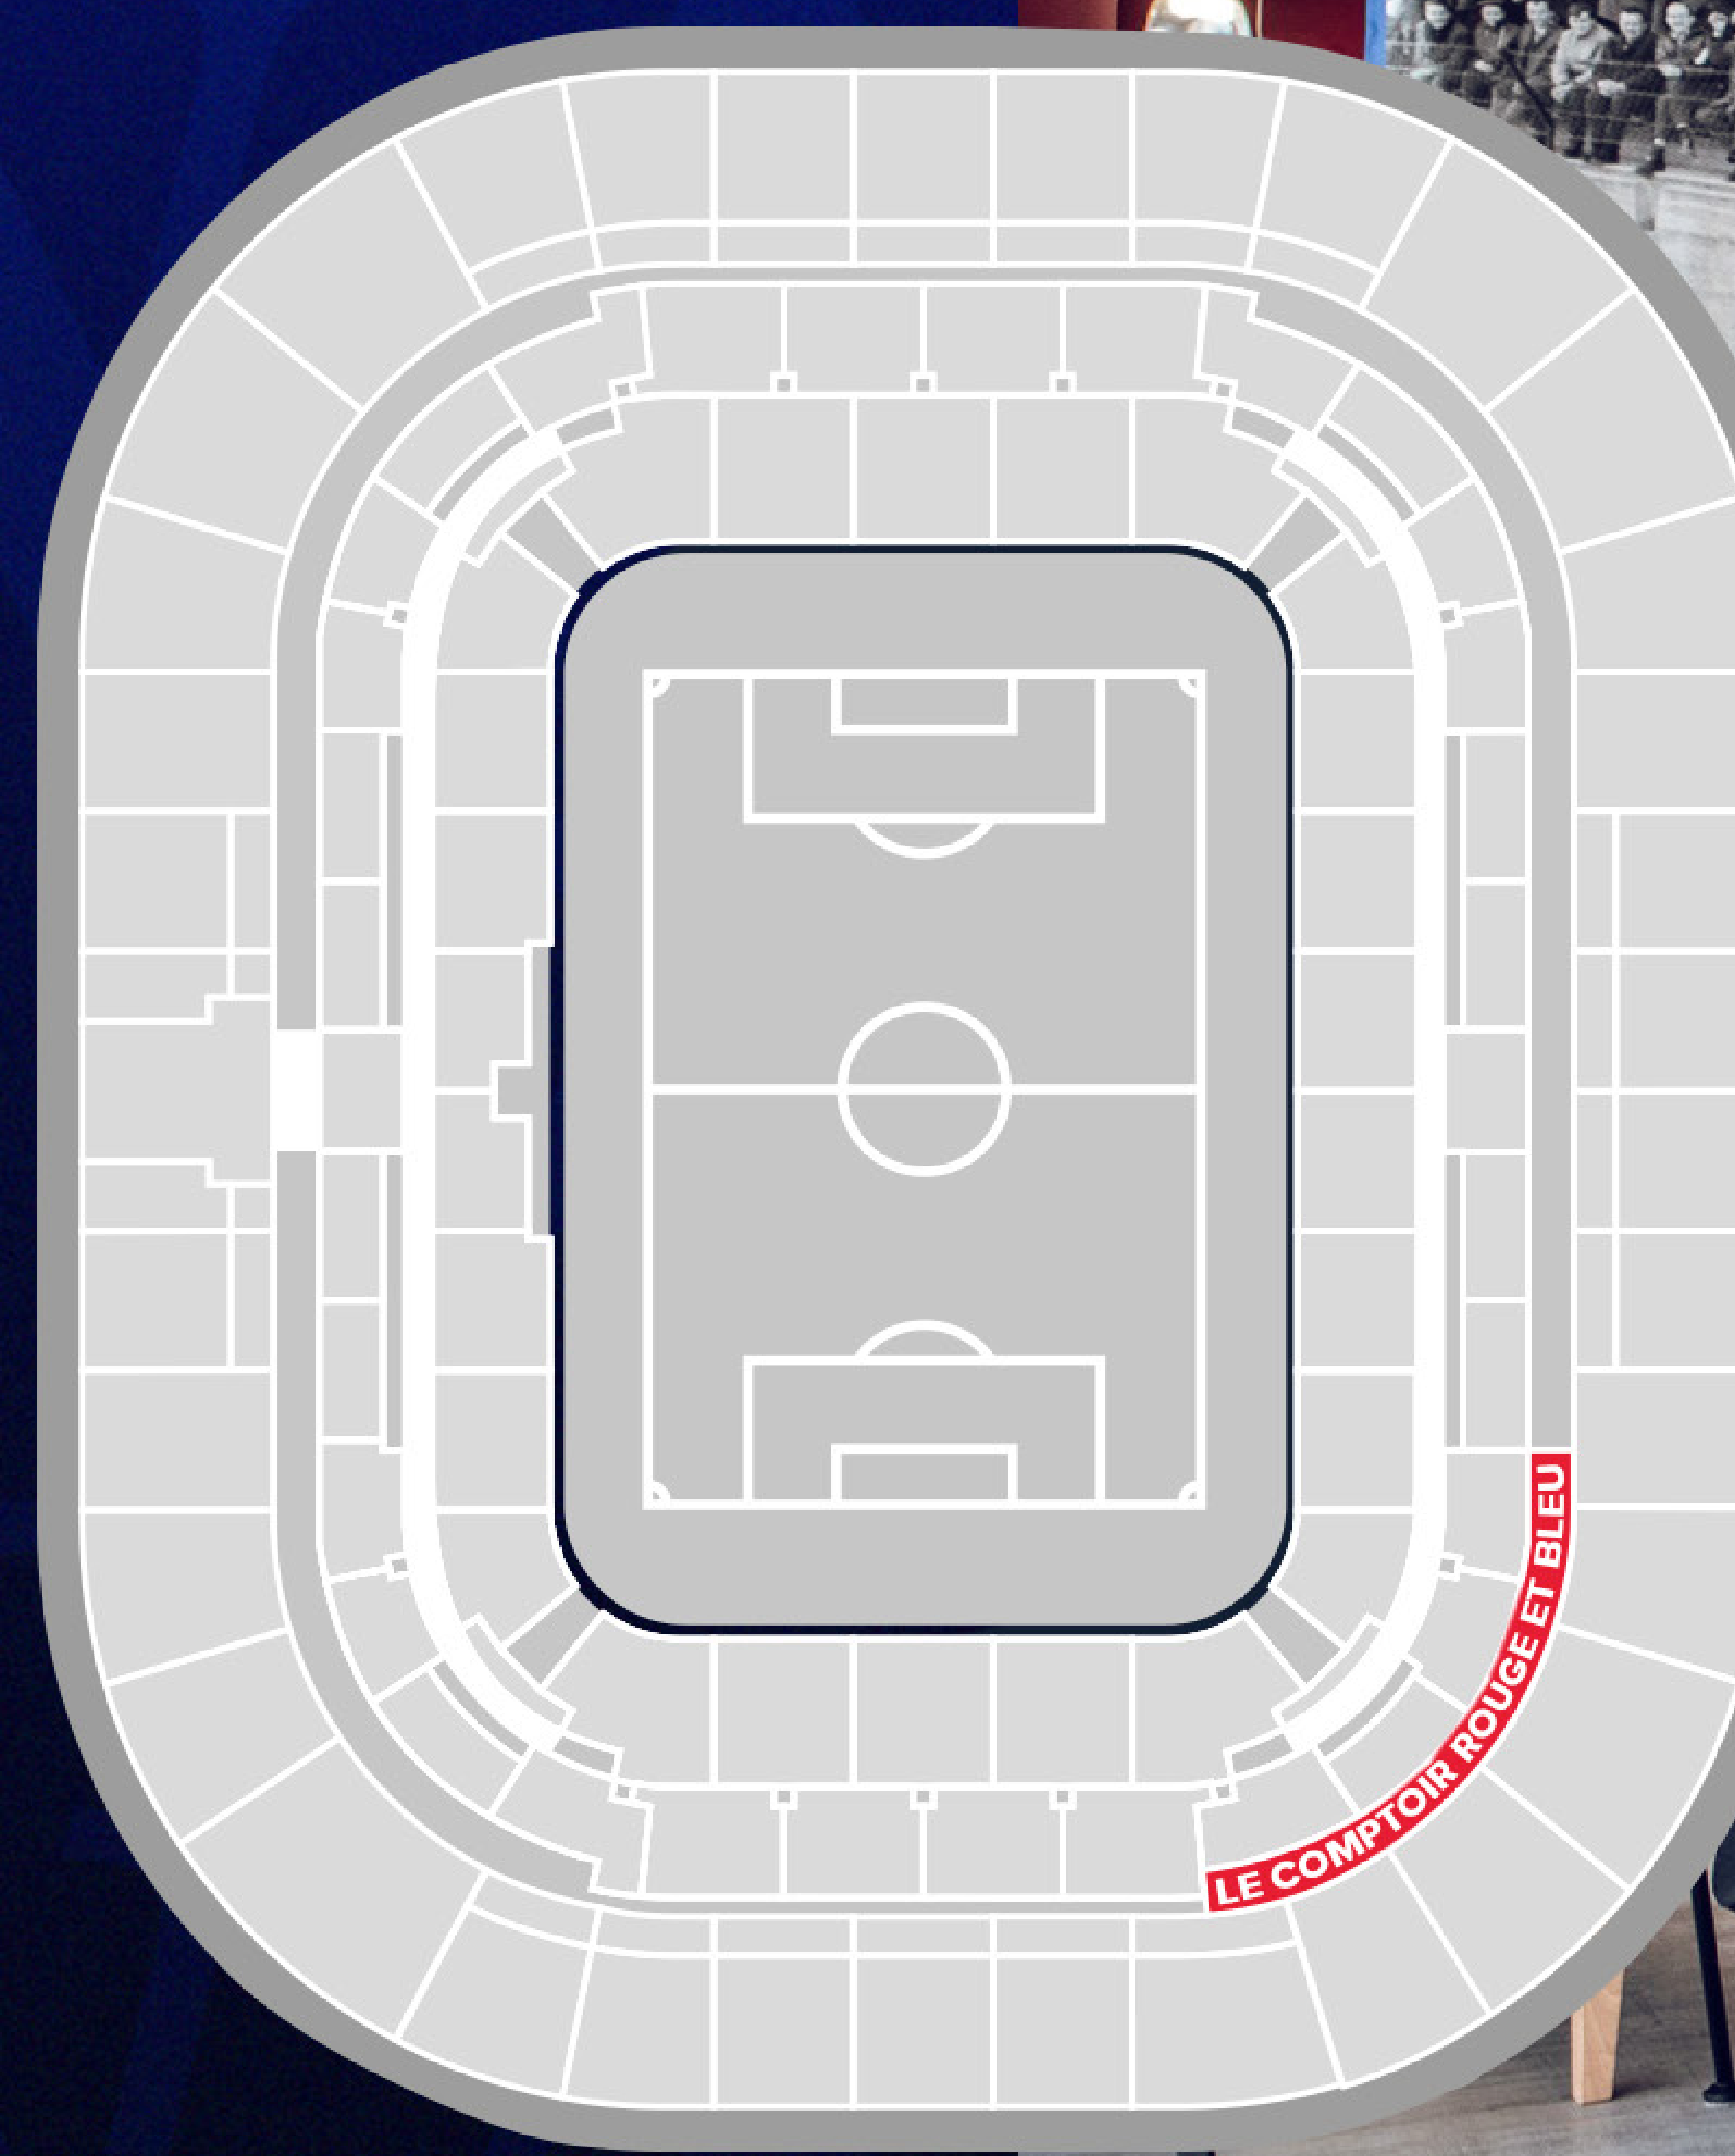

LE COMPTOIR ROUGE & BLEU

Vous souhaitez vivre cette saison dans le salon des supporters ? Optez pour le Comptoir Rouge & Bleu et vivez cette nouvelle saison de l'OL dans un espace festif dédié aux passionnés.

1 SAISON*	2 SAISONS*	3 SAISONS*	PART EUROPA LEAGUE**	PART LDC**
1 245 €	1 182 €	1 120 €	373 €	690 €

* Tarif HT comprenant l'intégralité des matchs de Ligue 1 à domicile

** Part Europe HT activée en septembre, une fois que nous connaissons la compétition dans laquelle nous serons qualifiés

En tant qu'abonnés, vous bénéficierez d'invitations sur le tour préliminaire et l'éventuel barrage de Ligue des Champions, ainsi que sur les éventuels matchs de Coupe de France à domicile, jusqu'aux quarts de finale inclus

ACCUEIL VIP

Accès au salon par entrée VIP
Accueil par nos hôte(sses)

ANIMATIONS

Sièges situés en quart Sud-Est au plus proche de l'ambiance du Virage Sud. Jeux de comptoir : Baby-foot, fléchettes, air hockey, beer-pong ...

RESTAURATION

La boisson de votre choix offerte à votre arrivée. Ensuite vous aurez accès à une large sélection de plats type street food ainsi que de boissons disponibles à l'achat

ACCESSIBILITÉ

Une place de parking à la saison disponible en option à 300€ HT